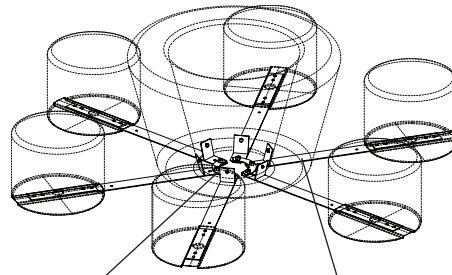

B11 / 900 B110

Loop Cone
large diameter
upwards!

M10 x 16

B12 / 900 B120

Loop Cone
small diameter
upwards !

M10 x 16

B13 / 900 B130

Loop + Loop Cone

M10 x 16

B14 / 900 B140

Loop Picnic
beslagssæt

6x
M10 møtrik

18x
M10 x 16 bolt

R1 / 900 R100

Loop Lys
Loop Arc
Loop Line
Loop Corner

R2 900 R200

Loop

M10 x 40

LOOP CONE TABLE

3x
M6x24 bolt
M6 møtrik

3x
M10 x 16 bolt

3x
No12 x 25
selvskærende