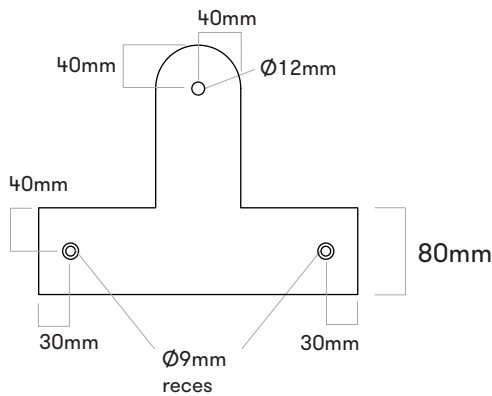

Loop Line

M10 x 16

B6 / 900 B061 - NY

Loop Line

M10 x 16

B7 / 900 B070

Loop Line

M10

B8 / 900 B081

HopOp500

B9 / 900 B090

HopOp500

B10 / 900 B100

Boa

inserts

M10

B11 / 900 B110

Loop Cone
large diameter
upwards!

M10 x 16

B12 / 900 B120

Loop Cone
small diameter
upwards !

M10 x 16

B13 / 900 B130

Loop + Loop Cone

M10 x 16

B14 / 900 B140

Loop Picnic
beslagssæt

6x
M10 møtrik

18x
M10 x 16 bolt

R1 / 900 R100

Loop Lys
Loop Arc
Loop Line
Loop Corner

R2 900 R200