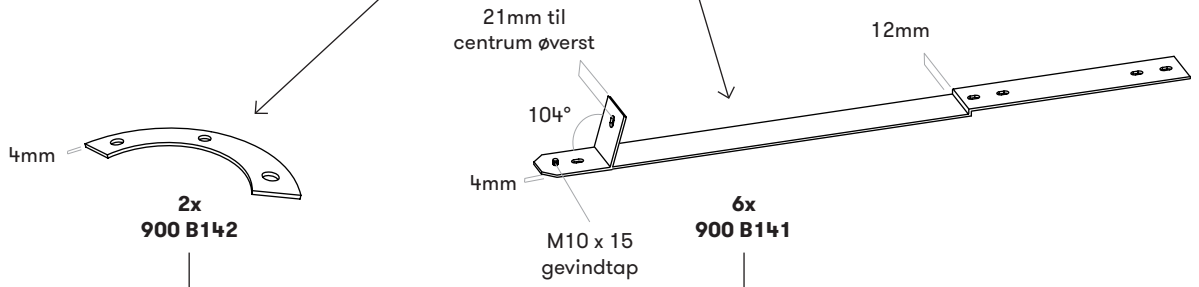

B11 / 900 B110

Loop Cone
large diameter
upwards!

M10 x 16

B12 / 900 B120

Loop Cone
small diameter
upwards !

M10 x 16

B13 / 900 B130

Loop + Loop Cone

M10 x 16

B14 / 900 B140

Loop Picnic
beslagssæt

6x
M10 møtrik

18x
M10 x 16 bolt

R1 / 900 R100

Loop Lys
Loop Arc
Loop Line
Loop Corner

R2 900 R200

Loop

M10 x 40

LOOP CONE TABLE

3x
M6x24 bolt
M6 møtrik

3x
M10 x 16 bolt

3x
No12 x 25
selvskærende