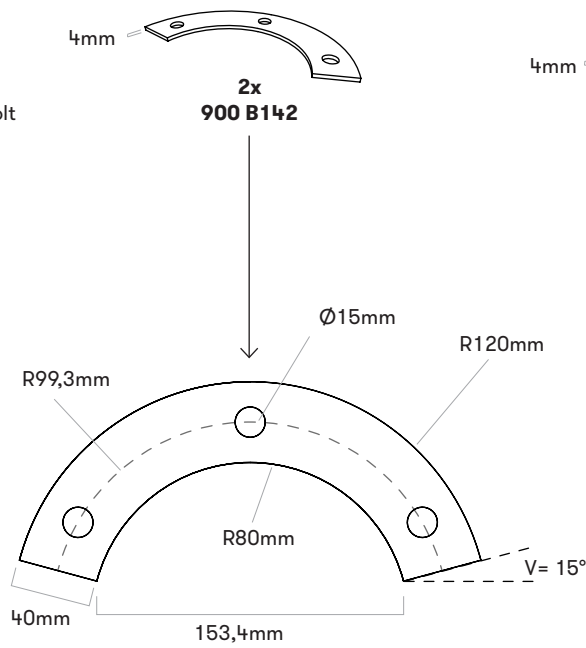

B11 / 900 B110

Loop Cone
large diameter
upwards!

M10 x 16

B12 / 900 B120

Loop Cone
small diameter
upwards !

M10 x 16

B13 / 900 B130

Loop + Loop Cone

M10 x 16

B14 / 900 B140

Loop Picnic
beslagssæt

6x
M10 møtrik

18x
M10 x 16 bolt

R1 / 900 R100

Loop Lys
Loop Arc
Loop Line
Loop Corner

R2 900 R200

Loop

M10 x 40

LOOP CONE TABLE

3x
M6x24 bolt
M6 møtrik

3x
M10 x 16 bolt

3x
No12 x 25
selvskærende