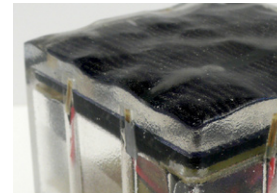

outsider
rethink urban space

chaussestenen

lyset leder vejen

Chaussessten lagt i en perlerække, afbrudt af sten der lyser. Et integreret solpanel og LED-lyskilder sikrer atmosfære, stemning, sikkerhed og mulighed for ledelys i underrummet. Ingen kabler og solen er energikilden.

Design: FAKTOR 3

#7

Materiale + overflade

Top: Støbt transparent polycarbonat (PC), UV-stabiliseret. Overfladestruktur på top er udformet som chaussesten. Bund: Sprøjtetstøbt ABS. Montageplade: Galvaniseret stål.

Lysfunktion

Lyset brydes i toppen via indstøbte lufthuller. Lyset tænder via ur i skumringen, og lyser alle døgnets mørke timer. I vinterperioden fordeles lyset intelligent via lysprogram i stenen, eks. lyser den kraftigere mellem solnedgang og midnat og dæmpes ca. 50% mellem kl. 24.00 - 05.00

Lysenhed

Solcelle: Monokrystalinsk solcellepanel i hele topfladen. Batteri: Li-Ion, LED: 8 stk. 0.1W varmhvide. Elektronik: Intelligent styret via Frankfurt uret.

Fastgørelse

Nedgravning. Tyveri- og hærværkssikker med den medleverede montageplade, der sikrer fastgørelse via de omkringliggende 2 sten.