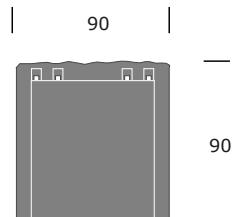

Design: FAKTOR 3

#7

Materiale + overflade

Top: Støbt transparent polycarbonat (PC), UV-stabiliseret. Overfladestruktur på top er udformet som chaussesten. Bund: Sprøjtetstøbt ABS. Montageplade: Galvaniseret stål.