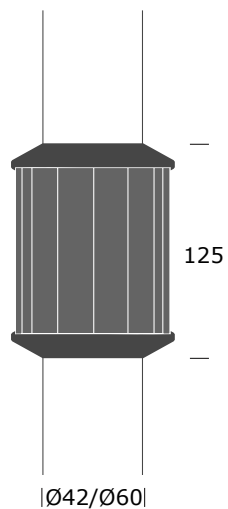

Design: FAKTOR 3

#6

Materiale + overflade

Top- og bundring: Støbt aluminium, elokseret varm bronze. Rør: Ekstruderet polycarbonat, klar med ætset mønster (2 forskellige) på indersiden.

Lysfunktion

Lysset tænder automatisk i skumringen, dæmpes 80% efter kl. 24.00 og slukker ved solopgang.

Lysenhed

Solcelle: Polykrystalinsk 12 facetteret solcellepanel i hele cylinderen. Batteri: Li-Ion, LED: 12 stk. 0.1W hvide. Elektronik: Sensor og ur-styret.

Fastgørelse

Clipses på eks. Ø42/Ø60mm master. (De)monteres med medflg. specialværktøj.