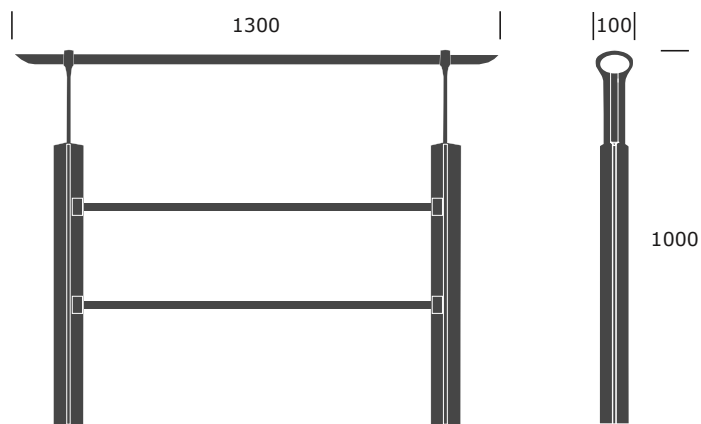

outsider
rethink urban space

gelændersystem

rustfrit stål og støbejern

Elegant gelændersystem i gedigne og flot sammensatte materialer. Modulopbygget og indgår i designfamilie med bl.a. pullerter og affaldsbeholder

Design: Outsign

#306

Materiale + overflade

Håndtag og afstandsrør: Poleret og børstet rustfrit stålplade og rør. Krop: Støbejern, sandblæst, metalliseret og pulverlakeret struktur antracit.

Fastgørelse

Nedstøbning \varnothing 80mm/120mm