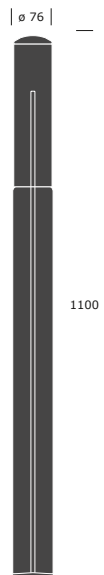

# symmetri elegance

Elegant pullertfamilie i gedigne og flotte sammensatte materialer med designsprog i kvadranten og cylinderen. Indgår i designfamilie med bl.a. gelænder og affaldsbeholder.

Design: Outsign

### Materiale + overflade

Top: Poleret og børstet rustfrit stål. Krop: Støbejern, sandblæst, metalliseret og pulverlakeret struktur antracit.

### Fastgørelse

Nedstøbning  $\varnothing 60\text{mm}/200\text{mm}$

### Familie

Pullert lav, affald, gelænder