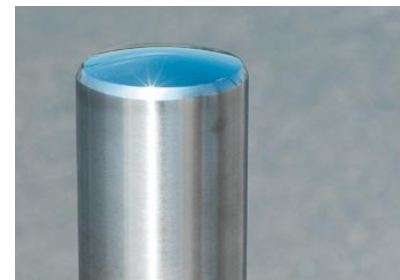

# symmetri elegance

Elegant pullertfamilie i gedigne og flotte sammensatte materialer med designsprog i kvadranten og cylinderen. Indgår i designfamilie med bl.a. gelænder og affaldsbeholder.

Design: Outsign

### Materiale + overflade

Top: Poleret og børstet rustfrit stål. Krop: Støbejern, sandblæst, metalliseret og pulverlakeret struktur antracit.