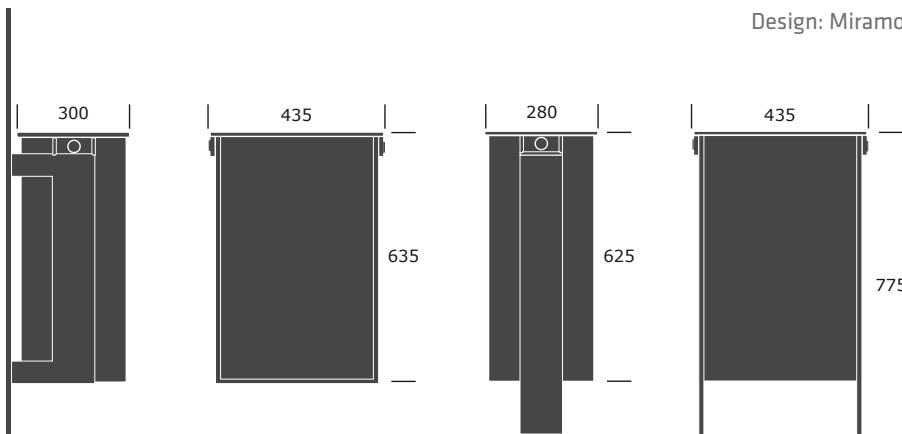

## affald med stil

Elegant, robust og funktionsvenlig 50 liter affaldsbeholder. Mange fastgørelsemuligheder og med/uden integreret askebæger.

Design: Miramondo