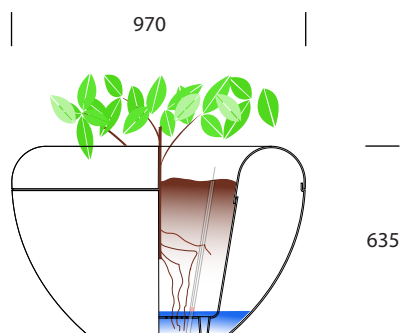

scoop en naturcontainer

En urtepotte med en stærk visuel form, der giver karakter til rummet både ude og inde.
Scoop kan i kraft af sin bløde runde form og farve indgå i mange sammenhænge i byrummet.
Scoop er velegnet til træer eller buske.

Design: Julie Storm

#142

Materiale

Rotationsstøbt polyethylen, 6mm godstykkelse, gennemfarvet. UV-bestandigt (afbleges minimalt af solen) og robust overfor påvirkninger som slitage samt vejrlig. Materialet er egnet til granulering og recycling.

Vægt & beskrivelse

Urtepotte består af 2 dele - en potte + en indsats.
Potte: Udv. mål: ø97cm. Indv. rummål 65 liter.
Indsats: ø50cm i top, ø40cm i bund. Tilplantningsdybde ca. 40 cm. Urtepottens totalvægt ca. 18 kg.