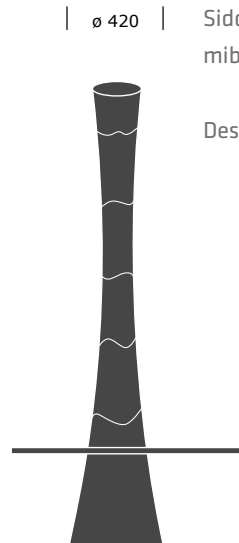

outsider
rethink urban space

platformen

inspireret af is-formationer

Nyskabelse i udendørs siddemøbel med skulpturelle aner. Sidde, læne eller ligge glasfiberplade med grater, gum-mibelagt søjle og solcelledrevne lysskiver. Nyd og flyd ud.

Design: Mads Odgård

#1

Materiale + overflade

Sæde: Glasfiber, blank hvid. Søjle: polyurethan belagt stålcyklindere, antracit. Topdæksel: støbt klar polycarbonat. Lysskiver: bølgene polycarbonatskiver, matteret kant. Midterkerne: varmgalvaniseret standard stålmastr.