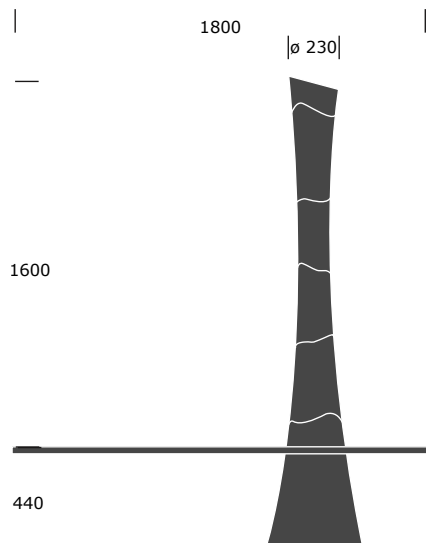

outsider
rethink urban space

platformen

inspireret af is-formationer

Nyskabelse i udendørs siddemøbel med skulpturelle aner. Sidde, læne eller ligge glasfiberplade med grater, gum-mibelagt søjle og solcelledrevne lysskiver. Nyd og flyd ud.

Design: Mads Odgård

#1

Materiale + overflade

Sæde: Glasfiber, blank hvid. Søjle: polyurethan belagt stålcyklindere, antracit. Topdæksel: støbt klar polycarbonat. Lysskiver: bølgene polycarbonatskiver, matteret kant. Midterkerne: varmgalvaniseret standard stålmastr.