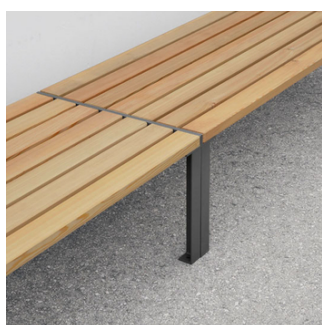

FAKTA

STRADA BORD + PLINT

166

En stor klassisk familie af bord, bæk, plint og sæder. Rent og enkelt design i høj lærke-træ-kvalitet og gedigen konstruktion.

God komfort, specielt for ældre mennesker. De mange farver, størrelser og modeller giver mange kombinationsmuligheder.

Design: Miramondo

TEKNISK DATA

Materiale + overflade

Planker af lærketræ uden knaster og med afrundede kanter. Rillet træ som bølgepap. Ubehandlet eller olieret/malet overflade. Stel: varmgalvaniseret stål, pulverlakeret med struktur, stålgrå pulverlak. Nærmeste farvekode RAL 7024

Dimensioner

Bordet leveres i 2 højder 430/700mm og 3 længder: 650/1300/1950mm. Det lave bord kan også anvendes som plint. Plinten leveres i 2 dybder 460/650mm og 3 længder: 650/1300/1950mm.

Montage

4 x Ø12 mm. Beslag til påboltning/nedstøbning bestilles separat.