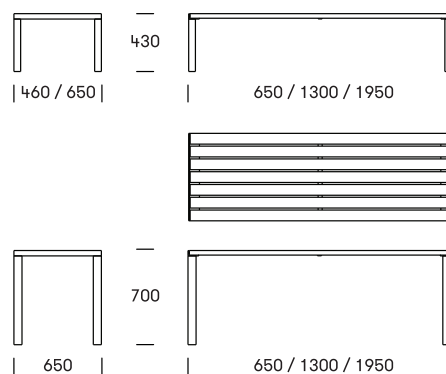

FAKTA

STRADA BORD + PLINT

166

En stor klassisk familie af bord, bæk, plint og sæder. Rent og enkelt design i høj lærke-træ-kvalitet og gedigen konstruktion.

God komfort, specielt for ældre mennesker. De mange farver, størrelser og modeller giver mange kombinationsmuligheder.

Design: Miramondo

TEKNISK DATA

Materiale + overflade

Planker af lærketræ uden knaster og med afrundede kanter. Rillet træ som bølgepap. Ubehandlet eller olieret/malet overflade. Stel: varmgalvaniseret stål, pulverlakeret med struktur, stålgrå pulverlak. Nærmeste farvekode RAL 7024

Dimensioner

Bordet leveres i 2 højder 430/700mm og 3 længder: 650/1300/1950mm. Det lave bord kan også anvendes som plint. Plinten leveres i 2 dybder 460/650mm og 3 længder: 650/1300/1950mm.

Montage

4 x Ø12 mm. Beslag til påboltning/nedstøbning bestilles separat.