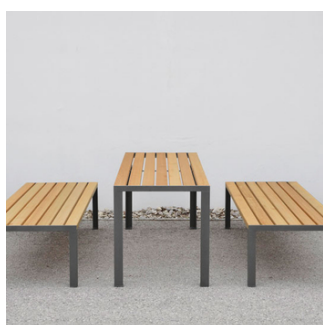

FAKTA

STRADA BORD + PLINT

166

En stor klassisk familie af bord, bæk, plint og sæder. Rent og enkelt design i høj lærke-træ-kvalitet og gedigen konstruktion.

God komfort, specielt for ældre mennesker. De mange farver, størrelser og modeller giver mange kombinationsmuligheder.

Design: Miramondo

TEKNISK DATA

Materiale + overflade

Planker af lærketræ uden knaster og med afrundede kanter. Rillet træ som bølgepap. Ubehandlet eller olieret/malet overflade. Stel: varmgalvaniseret stål, pulverlakeret med struktur, stålgrå pulverlak. Nærmeste farvekode RAL 7024

Dimensioner

Bordet leveres i 2 højder 430/700mm og 3 længder: 650/1300/1950mm. Det lave bord kan også anvendes som plint. Plinten leveres i 2 dybder 460/650mm og 3 længder: 650/1300/1950mm.

Montage

4 x Ø12 mm. Beslag til påboltning/nedstøbning bestilles separat.