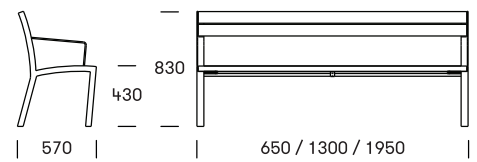

FAKTA

STRADA BÆNK # 130

En stor klassisk familie af bord, bæk, plint og sæder. Rent og enkelt design i høj lærketræ-kvalitet og gedigen konstruktion.

Formen på sæde og ryg sikrer god komfort, specielt for ældre mennesker. De mange farver, størrelser og modeller giver mange kombinationsmuligheder.

Design: Miramondo