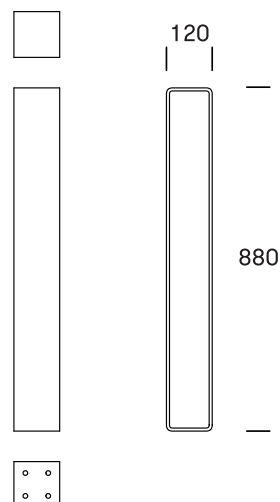

FAKTA

NAVIGATION # 308

Navigation er en enkel, robust og funktionel pullert, der passer godt ind i moderne arkitektur og bylandskaber. Udformningen muliggør mange måder at fastlåse cykler på.

Design: Polyform

TEKNISK DATA

Materiale

8mm fladstål m. facetterede kanter.
Robust konstruktion. Varmgalvaniseret og pulverlakeret.

Dimensioner

H880 x B120 x D120mm.

Montage

Pullerten fastgøres til underlaget via de 4 x Ø13mm huller i bunden.

Vedligeholdelse

Vedligeholdelsesfri.

Varenumre

308 0100 Navigation varmgalvaniseret / 18kg
308 01xx Navigation varmgalvaniseret + malet RAL farve / 18kg

Standard farver

Varmgalvaniseret

RAL-farve efter ønske