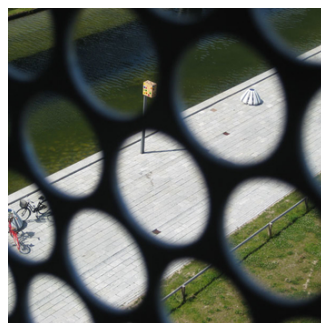

JELLO # 313

Jello er byrumselementet, der er svært at sætte i bås - i mere end én forstand. Jello er et skulpturelt mix mellem en robust pullert, hvileplads, samlingssted og cykelparkering, der tilsammen udgør et multifunktionelt byrumselement, der skaber dynamik og fleksibilitet til det moderne dynamiske byrum.

Med sin robuste form kan Jello fra Outsider modstå forskellige vejrforhold, hvilket er ideelt for sin brug som fx cykelparkering, hvor der er plads til 10 cykler.

Jello fra Outsider er et moderne og unikt byrumselement, der også kan fungere som blikfang i udendørs områderne.

Design: NATiON + KSA DESIGN

Ø 1165

706

TEKNISK DATA

Materiale

Støbt hvid/grå/sort fiberbeton. Robust overfor påvirkninger som slitage samt vejrlig.

Fiberbeton er et dynamisk materiale, og der kan med tiden forekomme mindre kosmetiske svindrevner. I betonen er indstøbt en kraftig rustfri stålarmering der styrker benene.

Topplade/topring i rustfrit stål.

Dimensioner

Ø1160 x 700mm.

Cykelparkerings-funktion

Plads til 10 cykler. Jello med 10 x cykler opnår en diameter på 4m.

Fastgørelse

Sættes direkte på terræn. Ingen fastgørelse nødvendig, på grund af vægten på 400kg.