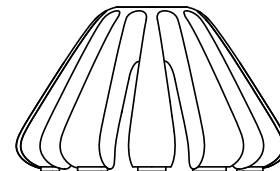

JELLO # 313

Jello er byrumselementet, der er svært at sætte i bås - i mere end én forstand. Jello er et skulpturelt mix mellem en robust pullert, hvileplads, samlingssted og cykelparkering, der tilsammen udgør et multifunktionelt byrumselement, der skaber dynamik og fleksibilitet til det moderne dynamiske byrum.

Med sin robuste form kan Jello fra Outsider modstå forskellige vejrforhold, hvilket er ideelt for sin brug som fx cykelparkering, hvor der er plads til 10 cykler.

Jello fra Outsider er et moderne og unikt byrumselement, der også kan fungere som blikfang i udendørs områderne.

Design: NATiON + KSA DESIGN

Ø 1165

706

TEKNISK DATA

Materiale

Støbt hvid/grå/sort fiberbeton. Robust overfor påvirkninger som slitage samt vejrlig.

Fiberbeton er et dynamisk materiale, og der kan med tiden forekomme mindre kosmetiske svindrevner. I betonen er indstøbt en kraftig rustfri stålarmering der styrker benene.

Topplade/topring i rustfrit stål.

Dimensioner

Ø1160 x 700mm.

Cykelparkerings-funktion

Plads til 10 cykler. Jello med 10 x cykler opnår en diameter på 4m.

Fastgørelse

Sættes direkte på terræn. Ingen fastgørelse nødvendig, på grund af vægten på 400kg.