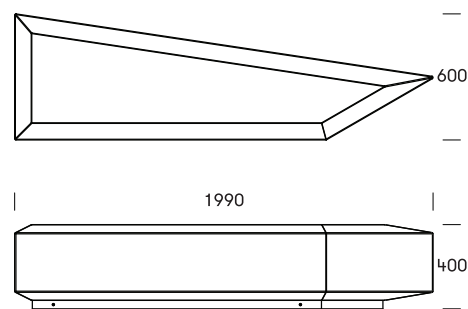

POLYGON COFFIN

146

Kombinationsmodul, der med sine irregulære og mange-facetteret form skaber en anderledes og spændende sfære for sidde og ophold. De 5 flotte farvevarianter kan bruges til at skabe en kontrast til omgivelserne.

Polygon kan stå enkeltvis eller sammensættes til uendeligt mange indbydende kombinationer - lineære, vinklede, åbne, lukkede m.m.

Design: Miramondo

TEKNISK DATA

Materiale

Rotationsstøbt polyethylen, gennemfarvet, 6mm godstykkelse. Støbt som eet emne. UV-bestandigt (afbleges minimalt af sol og vind). Robust overfor påvirkninger som slitage samt vejrlig.

Fyld: hårdt polyurethan (PUR), der giver en ekstremt stabilitet og sikrer mod deformation.

Sokkel i galvaniseret stål.

Alle materialer kan nemt adskilles og genbruges.

Dimensioner

L1990mm x B600mm x H400mm