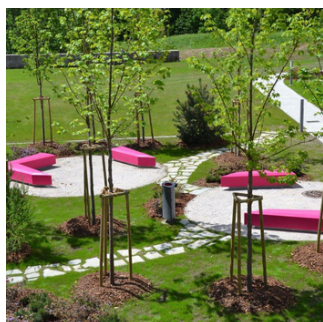

POLYGON COFFIN

146

Kombinationsmodul, der med sine irregulære og mange-facetteret form skaber en anderledes og spændende sfære for sidde og ophold. De 5 flotte farvevarianter kan bruges til at skabe en kontrast til omgivelserne.

Polygon kan stå enkeltvis eller sammensættes til uendeligt mange indbydende kombinationer - lineære, vinklede, åbne, lukkede m.m.

Design: Miramondo

TEKNISK DATA

Materiale

Rotationsstøbt polyethylen, gennemfarvet, 6mm godstykkelse. Støbt som eet emne. UV-bestandigt (afbleges minimalt af sol og vind). Robust overfor påvirkninger som slitage samt vejrlig.

Fyld: hårdt polyurethan (PUR), der giver en ekstremt stabilitet og sikrer mod deformation.

Sokkel i galvaniseret stål.

Alle materialer kan nemt adskilles og genbruges.

Dimensioner

L1990mm x B600mm x H400mm