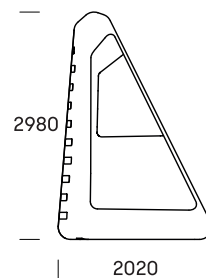

FAKTA

SATELLITE

152

Satellite er et nyt og udfordrende byrumselement, der henvender sig til måden, børn og unge opholder sig i byrummet på. Afslapning og bevægelse kombineret i et og samme møbel.

Satellite kan opstilles på 4 forskellige måder, der muliggør, at man kan sidde i hulen, dyrke parkour eller kravle op i ribberne, når satellitten står på højkant. En ideel opstilling består af 2-3 Satellites, der skaber et særligt urbant rum.

Design: Arkitektfirmaet Gustin

TEKNISK DATA

Materiale

Rotationsstøbt polyethylen, 10-12mm godstykkelse, gennemfarvet. Støbt som eet stort emne. UV-bestandigt og robust overfor påvirkninger som slitage og vejrlig. Materialet er egnet til granulering og recycling.

Godkendelse

TÜV godkendt som legepladsudstyr iht. EN1176, når den placeres liggende.

Dimensioner

2980 x 1720 x 2020mm.

Montage

Sættes direkte på terræn og fyldes 1/3 med vand (400 liter) eller sand (400 kg). Ved oprejst placering skal Satellite fastgøres til underlaget. Beslag til påboltning/nedstøbning bestilles separat.